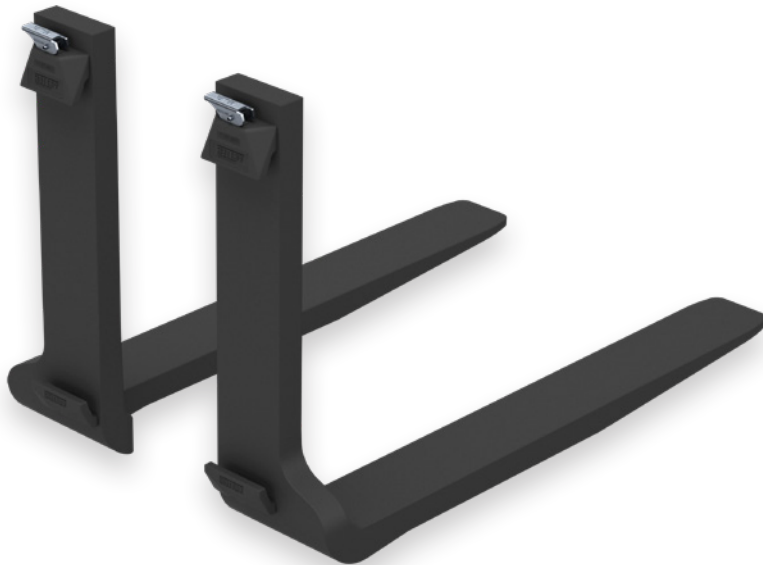

SiktförbättringsGafflar

Bäst sikt och effektivt lastning av gods

De karaktäristiska kännetecknen av Siktförbättrings**Gafflarna** är de snedställda gaffelryggarna. Den speciella designen ger möjlighet att expandera eller minska utrymmet mellan gafflarna och ger då samtidigt en fri sikt av gaffelpetsarna. Detta resulterar i betydande fördelar i form av effektivitet och säkerhet.

Siktförbättrings**Gafflar** är tillgängliga i olika dimensioner och med varierande upphängningar. Den individuella designen beror på den speciella applikationen och blir specificerad enl. er förfrågan.

- ▶ Ökad säkerhet för individen och det transporterade godset.
- ▶ Förbättrad sikt framåt och fri sikt mot gaffelpetsarna
- ▶ Effektiv lastning
- ▶ Gaffelbladen kan ställas parallellt även om det finns något hinder i mitten av gaffelvagnen (tillbehör)
- ▶ Bredare pallupptagning möjlig när man monterar gafflarna så att gaffelböjen är på utsidan